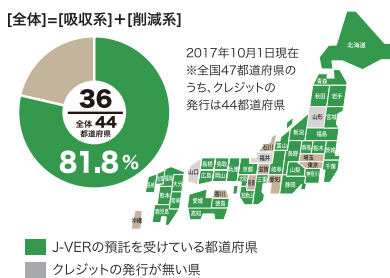

企業が、個人が、応援したい森を選んで環境貢献 木材利用の促進と森林支援。 すべては森林視察から。

写真：鹿児島県檜垣産業(株)社有林

オフセット・クレジットを選流する
環境貢献プラットフォーム

2011年3月に活動を開始後、森林事業者92プロジェクトより、オフセット・クレジットの預託をうけ、都道府県カバー率は約82%に。EVIプラットフォームにより様々な環境貢献の実現を目指し、全国のプロジェク・事業所を訪問している。

神奈川県山北町三保山林

王子製紙間伐促進プロジェクト対象林を視察

8月31日、EVIは王子木材緑化株式会社本社荒井さんと現地担当者池内さんに神奈川県王子製紙間伐促進プロジェクト(県立丹沢大山自然公園)三保山林を案内していただいた。王子グループは、日本全国に広がる19万haの社有林(民間最大)を、維持・管理しており、これからも森林資源の活用だけでなく、森林の公益的機能の価値を高める取り組みを行うていくと語った。