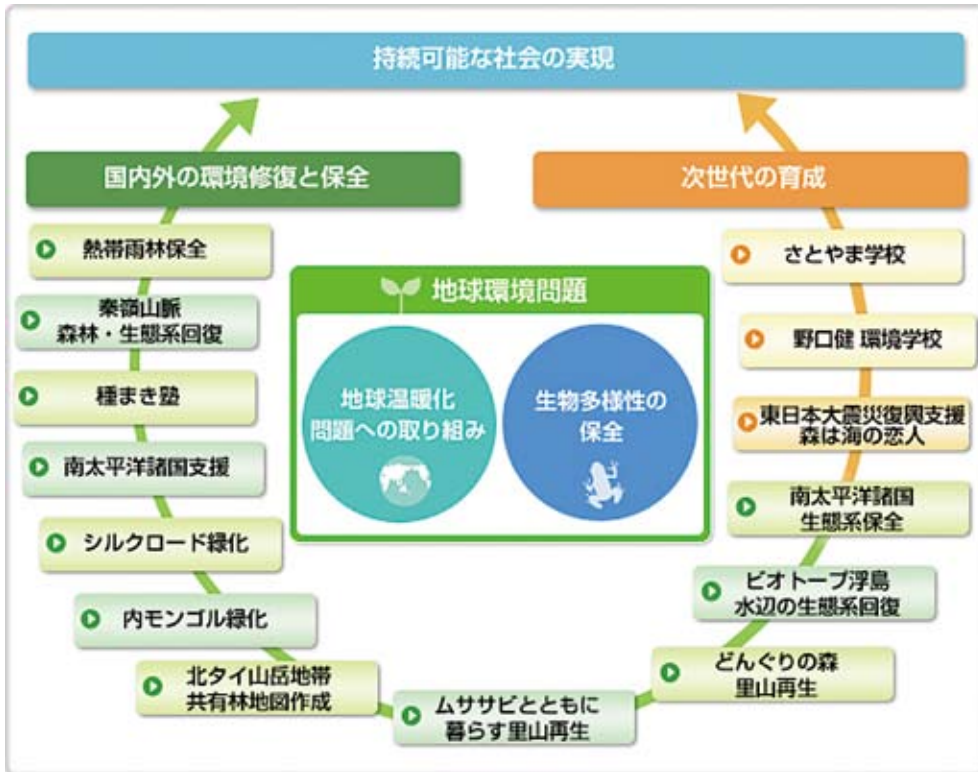

「コスモ石油エコカード基金」による環境貢献活動

2002年度からスタートしたコスモ石油エコカード基金では、「国内外の環境修復と保全」および「次世代の育成」をテーマに、持続可能な社会の実現をめざしており、この活動を通じて地球規模での環境負荷低減や環境保全に努め、持続的可能性を脅かす大きな環境問題に直面している地域や人々への支援活動を地道に継続しています。この基金は、コスモ・ザ・カード・オアパス「エ

コ」、コスモ・ザ・カード・ハウス「エコ」会員のお客様から毎年お預かりする500円とコスモ石油グループからの寄付金によって運営されてお

り、環境保全や環境教育のためにNPOなどのパートナーとともに「ずっと地球で暮らそう。」プロジェクトに役立てられています。